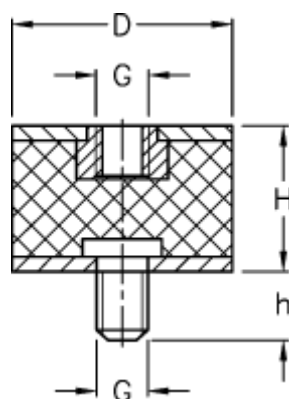

Varenummer: 51201120083810
Beskrivelse: KLEE Vibrationsdæmper type 2
30-20-2, M8/M8x12, NR - 57 shore

Mål

D = 30
G = M8
h = 12
H = 20